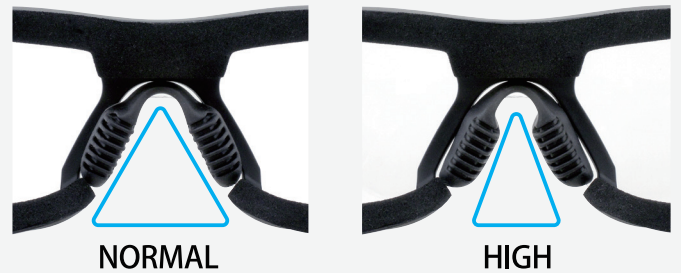

粉じんの侵入を防ぐガasketタイプ

LF-240G プロテクトカバー付保護めがね

超軽量で隙間なくフィットする人気のLF-201の
全周プロテクトカバー付モデルが登場

製品特長

■双球面レンズ「ツインレンズ」採用

日本人の顔に合わせ設計した専用レンズ。
一眼形の防護性能と、二眼形の光学性能を併せ持つ
ツインレンズで隙間のないフィットを実現します。

■デュアルフィットノーズ

鼻パッドの表裏を付け替えるだけで
自分に合ったベストな位置や高さで調整できます。

■メタルレス

人と環境にやさしい金属部品不使用モデル。
錆びないメタルレスで、
金属アレルギーの方でも使用でき衛生的。

■軽量モデル

ガasketタイプの保護めがねの中で最軽量^(※)。
日本人の骨格に合った設計で、
長時間の使用でもノンストレス。

※2021年4月現在 当社調べ

LF-240G 一眼形プロテクトカバー付保護めがね

JIS
規格品

W151×H50×D156 (mm) 34g
フレーム/プラスチック プロテクトカバー/プラスチック、クロロプレンゴム
レンズ/PET-AF (両面ハードコート&くもり止め)